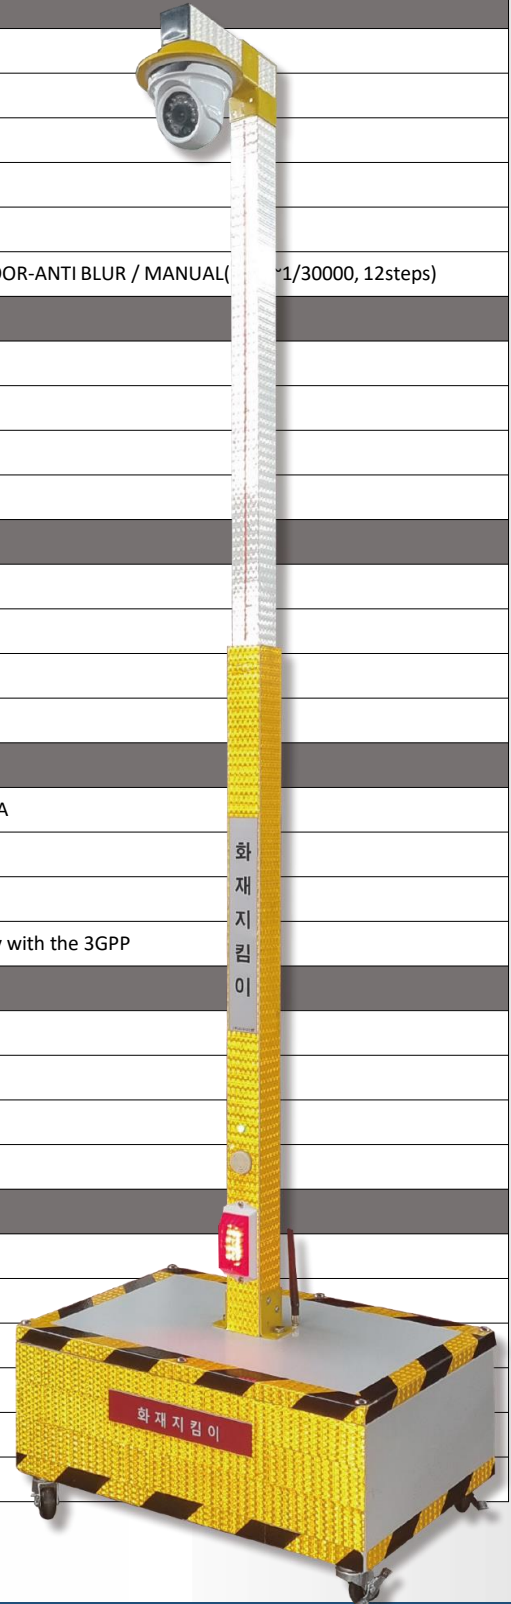

Smart Fire Detection System

스마트 일체형 화재감지기 - 화재안전지킴이

EZ-SA22L, SA22

화재.불꽃감지 | 모바일 화재 위치, 영상통보 | 무정전시스템 | 유.무선통합 | 사이렌 | 경광등

주요 특징

- 특허 . 디자인등록 제품
- All in One (일체형 화재감지 시스템)
- 화재.불꽃감지 0.9초 → 화재경보 발령
- 1초~3초(내) 모바일 화재경보 ▶ 화재위치, 화재영상 "확인"
- 전기화재발생시 "무정전시스템 자동 가동 Easy ON"
- 무선LTE지원 편리한 설치 및 이동가능 (추가 네트워크.통신공사 없음)
- 화재경보지원 (시스템경보-경광등,사이렌 / 모바일경보-알람,위치,영상)
- 화재영상 다운로드 지원
- 화재감지 ▶ 화재경보 ▶ 비상대피 ▶ 화재영상 ▶ 대책수립
▷ 화재원인파악, 소방교육, 대책수립 / 중대재해처벌법 및 민.형사 대응

전기화재 및 전기차단시에 무정전시스템 "Easy ON" 자동작동

▷ 전기차단시 30분 작동 (화재감지, 경보발령, 영상확보 가능)

무선LTE (무선통신망)

무선통신망 지원에 따른 "자유로운 이동 및 설치가능"

화재영상

화재원인파악, 대책수립 / 중대재해처벌법 및 민.형사 대응

스마트일체형화재지킴이 (EZ-SA22L, 22)

화재감지센서	
화재감지센서	IR Sensor (1 Sensor)
화재감지민감도	1~10 자동 민감도 설정
감지시간	0.5, 1, 3, 5, 7, 10 초
카메라	
이미징센서	1/2.8" 소니 STARVIS 센서
해상도	1920(H) X 1080(V) = 2.1M
적외선LED	24pcs
렌즈타입	고정초점렌즈
Day & Night	AUTO / COLOR / BW / EXTERN
전자식 셔터 속도	INDOOR / OUTDOOR / INDOOR-ANTI BLUR / OUTDOOR-ANTI BLUR / MANUAL (1/30000, 12steps)
영상저장장치	
채널	8CH IP video input
영상저장방법	H.264, H.265(*)
PoE	8 PoE ports (Max 15.4W/port, Total 59W)
영상저장용량	10TB (Total 240 fps, Max 30fps/ch @ 4K)
무정전시스템	
출력용량	650VA/325W
AC전력서지보호	모든 소켓 서지보호
입력전압	180~270V/50/60Hz +/-1Hz
예상 런타임	120W (15분), 180W (9분)
무선LTE	
칩셋	LTE : Qualcomm MDM9607, AP : Mediatek MT7620A
통신규격	Rel.9 LTE FDD Cat 4
지원속도	LTE : D/L : 150Mbps, U/L : 50Mbps
RF감도	Tx Pwr : 23dBm Rx Sen : -93dBm ※ All SPECS comply with the 3GPP
인터페이스	
USB	2 USB 2.0 drive
HDMI	HDMI : 4K, 1080p
LAN	10/100 Ethernet RJ45
LTE안테나	LTE : 2dBi Dipole 외장 안테나
일반	
입력전압	180~270V/50/60Hz +/-1Hz
규격	1900mm(H) x 450(D) x 250(d)
중량	21Kg
동작온도	-10°C ~ 50°C
동작습도	0% ~ 90%
케이스규격	IP66, CE, IK10 방수, 방진